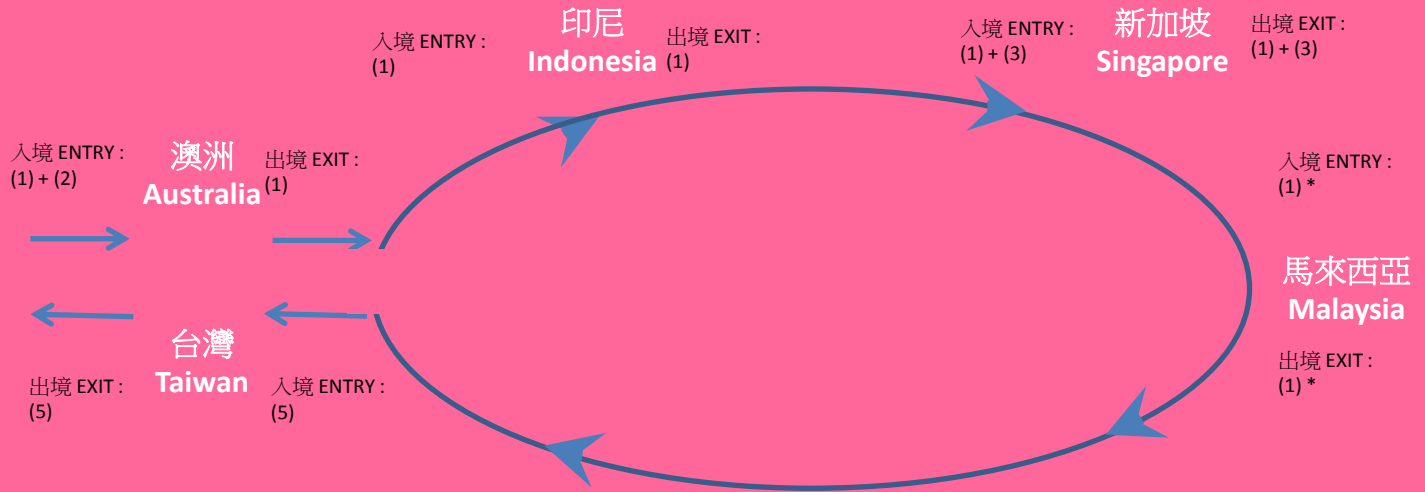

旅遊證件要求 TRAVEL DOCUMENT REQUIREMENT

行程 Routing: 澳洲 Australia > 印尼 Indonesia > 新加坡 Singapore > 馬來西亞 Malaysia > 菲律賓 Philippines > 香港 Hong Kong > 台灣 Taiwan

澳洲居民 Australia Residents

說明 Legend:

(1) 國際護照 International Passport

紐西蘭居民 New Zealand Residents

說明 Legend:

(1) 國際護照 International Passport

旅遊證件要求 TRAVEL DOCUMENT REQUIREMENT

行程 Routing: 澳洲 Australia > 印尼 Indonesia > 新加坡 Singapore > 馬來西亞 Malaysia > 菲律賓 Philippines > 香港 Hong Kong > 台灣 Taiwan

中國居民 PRC Residents

說明 Legend:

(1) 國際護照 International Passport

(2) 澳洲簽證 Australia visa

(3) 新加坡簽證 Singapore visa

(4) 菲律賓簽證 Philippines visa

(5) 有效大陸居民往來台灣通行證 + 有效大陸居民前往台灣簽註 及有效台灣地區入出境許可證

Valid Entry Permit to Taiwan with Valid Entry Endorsement to Taiwan and Valid Exit & Entry Permit (Taiwan)

* Malaysia Visa is not required for visitors who are in transit through to another country / territory

經馬來西亞 過境 前往另一國家 / 地區 的旅客, 可享免簽待遇

** PROC nationals with valid Australian, Japanese, Canadian, Schengen or U.S. visas who do not need a visa for a stay not exceeding seven (7) days .