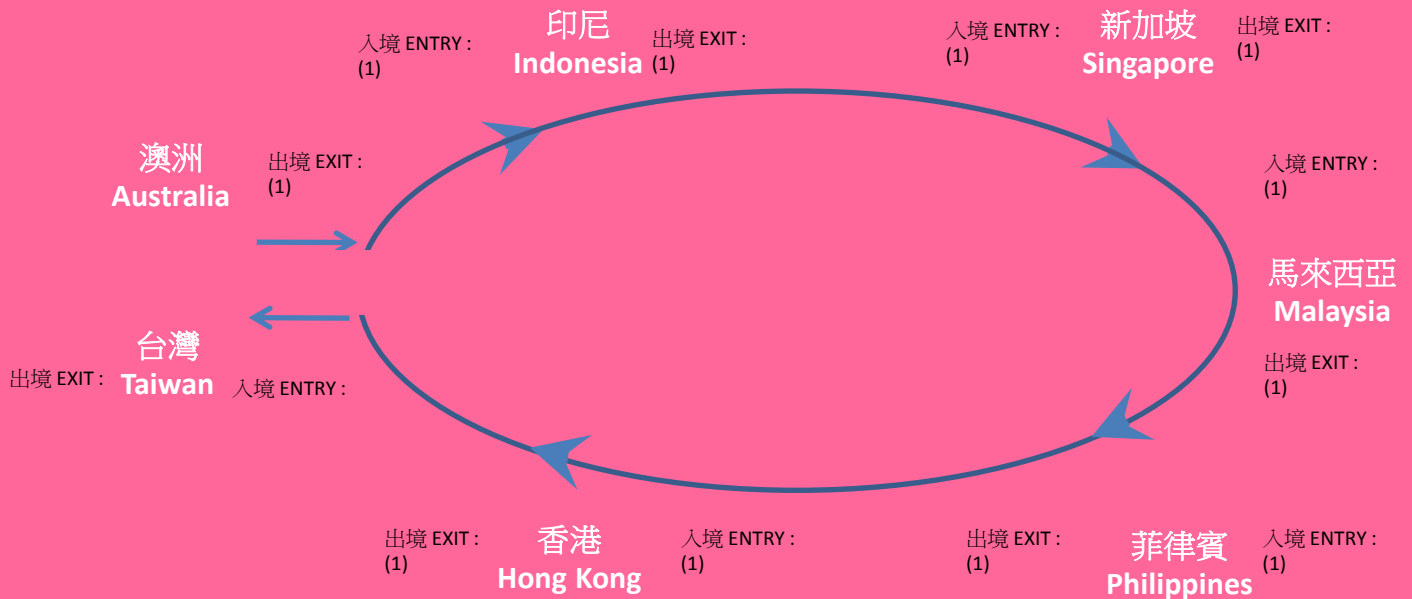

旅遊證件要求 TRAVEL DOCUMENT REQUIREMENT

行程 Routing: 澳洲 Australia > 印尼 Indonesia > 新加坡 Singapore > 馬來西亞 Malaysia > 菲律賓 Philippines > 香港 Hong Kong > 台灣 Taiwan

澳洲居民 Australia Residents

說明 Legend:

(1) 國際護照 International Passport

紐西蘭居民 New Zealand Residents

說明 Legend:

(1) 國際護照 International Passport

旅遊證件要求 TRAVEL DOCUMENT REQUIREMENT

行程 Routing: 澳洲 Australia > 印尼 Indonesia > 新加坡 Singapore > 馬來西亞 Malaysia > 菲律賓 Philippines > 香港 Hong Kong > 台灣 Taiwan

* Malaysia Visa is not required for visitors who are in transit through to another country / territory

經馬來西亞 過境 前往另一國家 / 地區 的旅客, 可享免簽待遇

** PROC nationals with valid Australian, Japanese, Canadian, Schengen or U.S. visas who do not need a visa for a stay not exceeding seven (7) days .

(3) 印尼簽證 (如適用) Indonesia Visa (if applicable)

(4) 新加坡簽證 (如適用) Singapore Visa (if applicable)

(5) 馬來西亞簽證 (如適用) Malaysia Visa (if applicable)

(6) 菲律賓簽證 (如適用) Philippines visa (if applicable)

(7) 香港簽證 (如適用) Hong Kong Visa (if applicable)