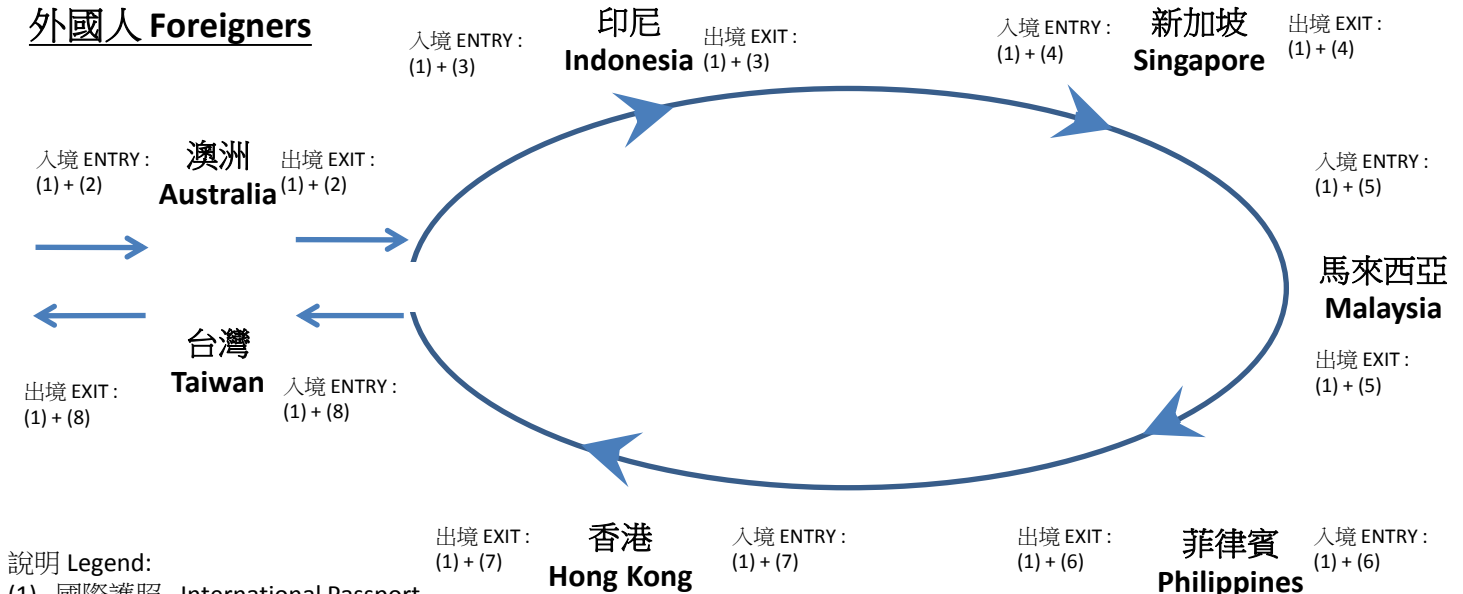

紐西蘭居民 New Zealand Residents

說明 Legend:

(1) 國際護照 International Passport

旅遊證件要求 TRAVEL DOCUMENT REQUIREMENT

行程 Routing: 澳洲 Australia > 印尼 Indonesia > 新加坡 Singapore > 馬來西亞 Malaysia > 菲律賓 Philippines > 香港 Hong Kong > 台灣 Taiwan

* Malaysia Visa is not required for visitors who are in transit through to another country / territory

經馬來西亞 過境 前往另一國家 / 地區 的旅客, 可享免簽待遇

** PROC nationals with valid Australian, Japanese, Canadian, Schengen or U.S. visas who do not need a visa for a stay not exceeding seven (7) days .

中國旅客持有有效之美國、日本、澳大利亞、加拿大、申根簽證, 可以獲得免簽證入境, 初始授權停留不超過7天。

詳情請參閱 Immigration Requirement, For more details, please refer to Immigration Requirement

外國人 Foreigners

說明 Legend:

(1) 國際護照 International Passport

(2) 澳洲簽證 / 電子旅行證 / eVisitor (如適用) Australia visa / Australia Electronic Travel Authority / eVisitor (if applicable)

(3) 印尼簽證 (如適用) Indonesia Visa (if applicable)

(4) 新加坡簽證 (如適用) Singapore Visa (if applicable)

(5) 馬來西亞簽證 (如適用) Malaysia Visa (if applicable)

(6) 菲律賓簽證 (如適用) Philippines visa (if applicable)

(7) 香港簽證 (如適用) Hong Kong Visa (if applicable)