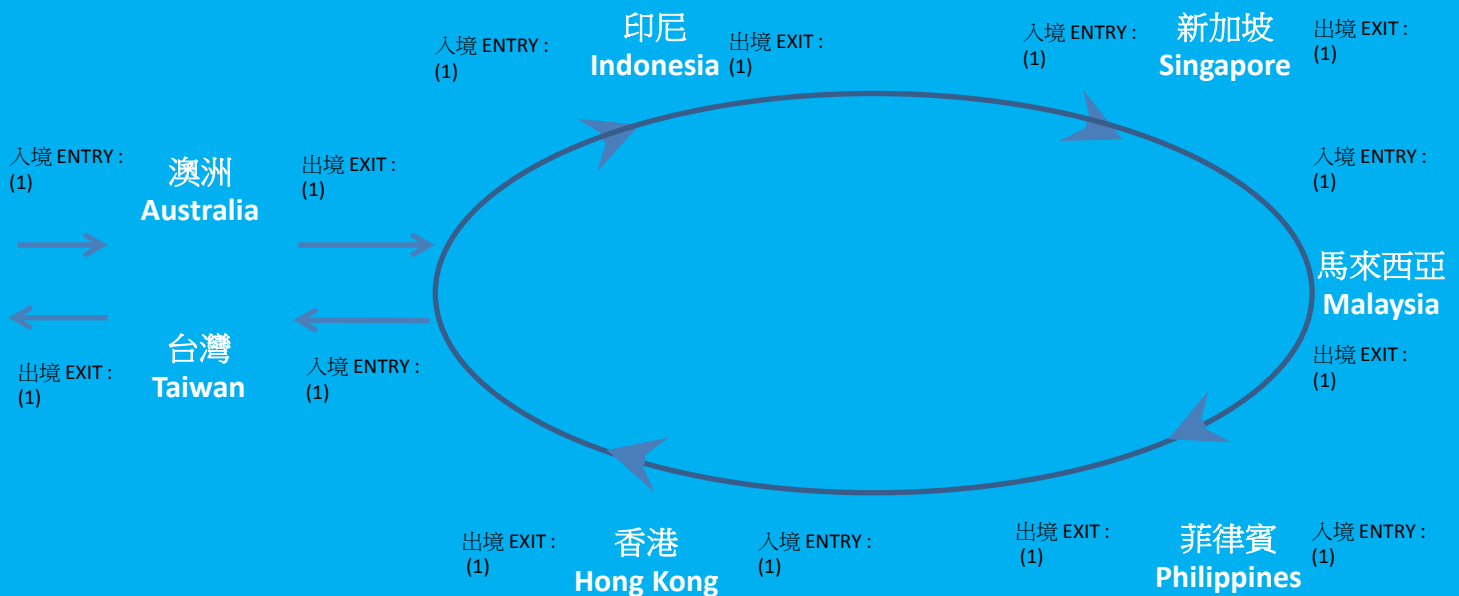

旅遊證件要求 TRAVEL DOCUMENT REQUIREMENT

行程 Routing: 澳洲 Australia > 印尼 Indonesia > 新加坡 Singapore > 馬來西亞 Malaysia > 菲律賓 Philippines > 香港 Hong Kong > 台灣 Taiwan

澳洲居民 Australia Residents

說明 Legend:

(1) 國際護照 International Passport

紐西蘭居民 New Zealand Residents

說明 Legend:

(1) 國際護照 International Passport

旅遊證件要求 TRAVEL DOCUMENT REQUIREMENT

行程 Routing: 澳洲 Australia > 印尼 Indonesia > 新加坡 Singapore > 馬來西亞 Malaysia > 菲律賓 Philippines > 香港 Hong Kong > 台灣 Taiwan

* Malaysia Visa is not required for visitors who are in transit through to another country / territory

經馬來西亞 過境 前往另一國家 / 地區 的旅客, 可享免簽待遇

** PROC nationals with valid Australian, Japanese, Canadian, Schengen or U.S. visas who do not need a visa for a stay not exceeding seven (7) days .

(3) 印尼簽證 (如適用) Indonesia Visa (if applicable)

(4) 新加坡簽證 (如適用) Singapore Visa (if applicable)

(5) 馬來西亞簽證 (如適用) Malaysia Visa (if applicable)

(6) 菲律賓簽證 (如適用) Philippines visa (if applicable)

(7) 香港簽證 (如適用) Hong Kong Visa (if applicable)