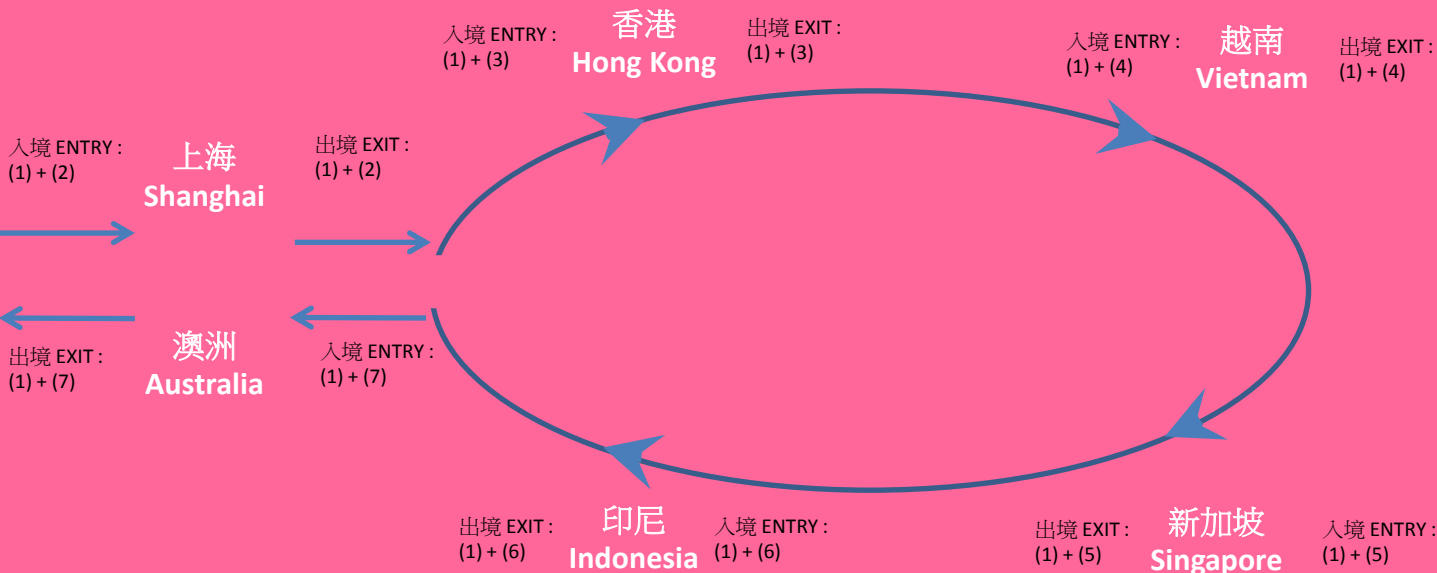

旅遊證件要求 TRAVEL DOCUMENT REQUIREMENT

行程 Routing: 上海 Shanghai > 香港 Hong Kong > 越南 Vietnam > 新加坡 Singapore > 印尼 Indonesia > 澳洲 Australia

中國居民 PRC Residents

說明 Legend:

- (1) 中國護照 PRC Passport
- (2) 越南簽證 Valid Single Entry Vietnam visa
- (3) 新加坡簽證 Valid Single Entry Singapore visa
- (4) 澳洲簽證 Valid Single Entry Australia visa

PRC passports is applicable who are **in transit** through Hong Kong to another country or territory
中國護照只適用於經香港 **過境** 前往另一國家 / 地區的旅客

香港居民 Hong Kong Residents

說明 Legend:

- (1) 有效港澳居民來往內地通行證 Valid China Entry Permit
- (2) 香港身份證 HKID (永久性居民 permanent resident)
- (3) 國際護照 International Passport
- (4) 越南簽證 Vietnam visa
- (5) 澳洲電子旅行證 Australia Electronic Travel Authority

旅遊證件要求 TRAVEL DOCUMENT REQUIREMENT

行程 Routing: 上海 Shanghai > 香港 Hong Kong > 越南 Vietnam > 新加坡 Singapore > 印尼 Indonesia > 澳洲 Australia

外國人 Foreigners

說明 Legend:

- (1) 國際護照 International Passport
- (2) 中國簽證 China Visa (如適用)
- (3) 香港簽證 Hong Kong visa (如適用)
- (4) 越南簽證 Vietnam visa (如適用)
- (5) 新加坡簽證 Singapore Visa (如適用)
- (6) 印尼簽證 Indonesia Visa (如適用)
- (7) 澳洲簽證 / 電子旅行證 / eVisitor Australia visa / Australia Electronic Travel Authority / eVisitor (如適用)