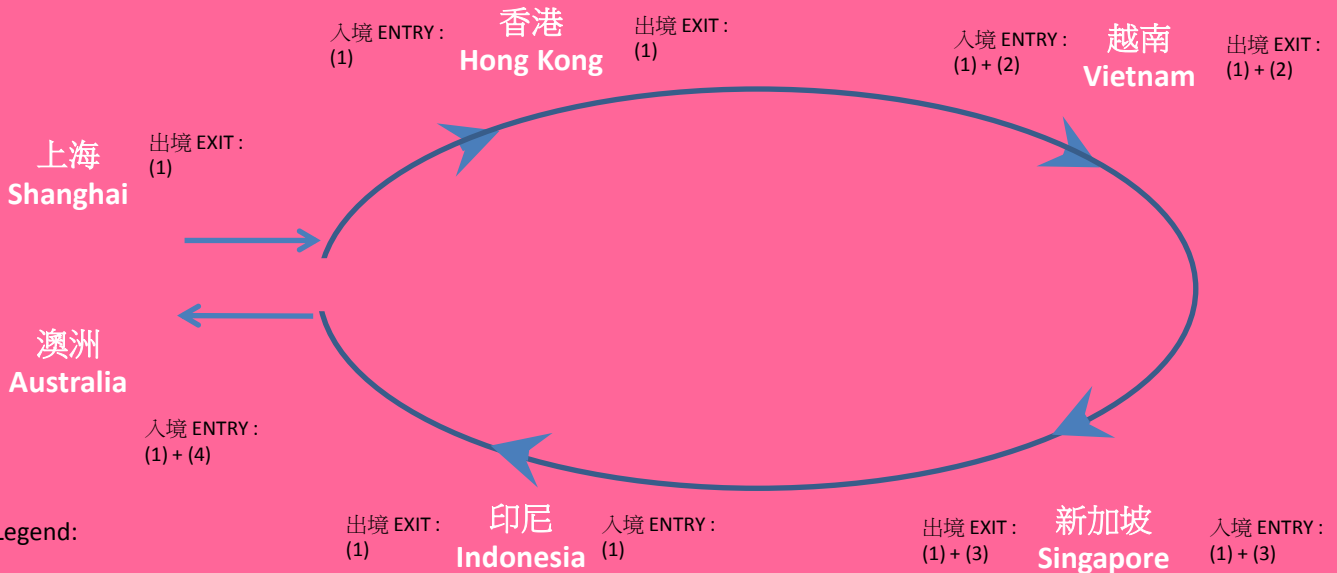

旅遊證件要求 TRAVEL DOCUMENT REQUIREMENT

行程 Routing: 上海 Shanghai > 香港 Hong Kong > 越南 Vietnam > 新加坡 Singapore > 印尼 Indonesia > 澳洲 Australia

中國居民 PRC Residents

說明 Legend:

- (1) 中國護照 PRC Passport
- (2) 越南簽證 Valid Single Entry Vietnam visa
- (3) 新加坡簽證 Valid Single Entry Singapore visa
- (4) 澳洲簽證 Valid Single Entry Australia visa

PRC passports is applicable who are **in transit** through Hong Kong to another country or territory
中國護照只適用於經香港 **過境** 前往另一國家 / 地區的旅客

香港居民 Hong Kong Residents

說明 Legend:

- (1) 有效港澳居民來往內地通行證 Valid China Entry Permit
- (2) 香港身份證 HKID (永久性居民 permanent resident)
- (3) 國際護照 International Passport
- (4) 越南簽證 Vietnam visa
- (5) 澳洲電子旅行證 Australia Electronic Travel Authority

旅遊證件要求 TRAVEL DOCUMENT REQUIREMENT

行程 Routing: 上海 Shanghai > 香港 Hong Kong > 越南 Vietnam > 新加坡 Singapore > 印尼 Indonesia > 澳洲 Australia

外國人 Foreigners

說明 Legend:

- (1) 國際護照 International Passport
- (2) 中國簽證 China Visa (如適用)
- (3) 香港簽證 Hong Kong visa (如適用)
- (4) 越南簽證 Vietnam visa (如適用)
- (5) 新加坡簽證 Singapore Visa (如適用)
- (6) 印尼簽證 Indonesia Visa (如適用)
- (7) 澳洲簽證 / 電子旅行證 / eVisitor Australia visa / Australia Electronic Travel Authority / eVisitor (如適用)