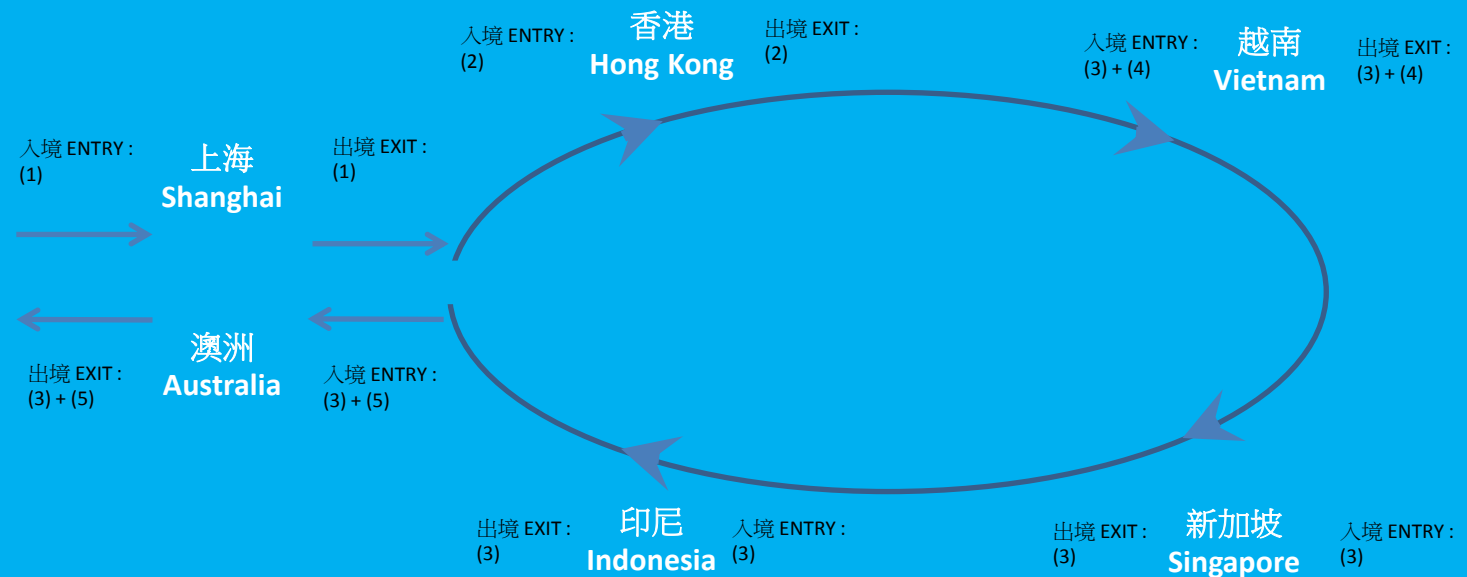

旅遊證件要求 TRAVEL DOCUMENT REQUIREMENT

行程 Routing: 上海 Shanghai > 香港 Hong Kong > 越南 Vietnam > 新加坡 Singapore > 印尼 Indonesia > 澳洲 Australia

中國居民 PRC Residents

說明 Legend:

- (1) 中國護照 PRC Passport
- (2) 越南簽證 Valid Single Entry Vietnam visa
- (3) 新加坡簽證 Valid Single Entry Singapore visa
- (4) 澳洲簽證 Valid Single Entry Australia visa

PRC passports is applicable who are **in transit** through Hong Kong to another country or territory
中國護照只適用於經香港 **過境** 前往另一國家 / 地區的旅客

香港居民 Hong Kong Residents

說明 Legend:

- (1) 有效港澳居民來往內地通行證 Valid China Entry Permit
- (2) 香港身份證 HKID (永久性居民 permanent resident)
- (3) 國際護照 International Passport
- (4) 越南簽證 Vietnam visa
- (5) 澳洲電子旅行證 Australia Electronic Travel Authority

旅遊證件要求 TRAVEL DOCUMENT REQUIREMENT

行程 Routing: 上海 Shanghai > 香港 Hong Kong > 越南 Vietnam > 新加坡 Singapore > 印尼 Indonesia > 澳洲 Australia

外國人 Foreigners

說明 Legend:

- (1) 國際護照 International Passport
- (2) 中國簽證 China Visa (如適用)
- (3) 香港簽證 Hong Kong visa (如適用)
- (4) 越南簽證 Vietnam visa (如適用)
- (5) 新加坡簽證 Singapore Visa (如適用)
- (6) 印尼簽證 Indonesia Visa (如適用)
- (7) 澳洲簽證 / 電子旅行證 / eVisitor Australia visa / Australia Electronic Travel Authority / eVisitor (如適用)