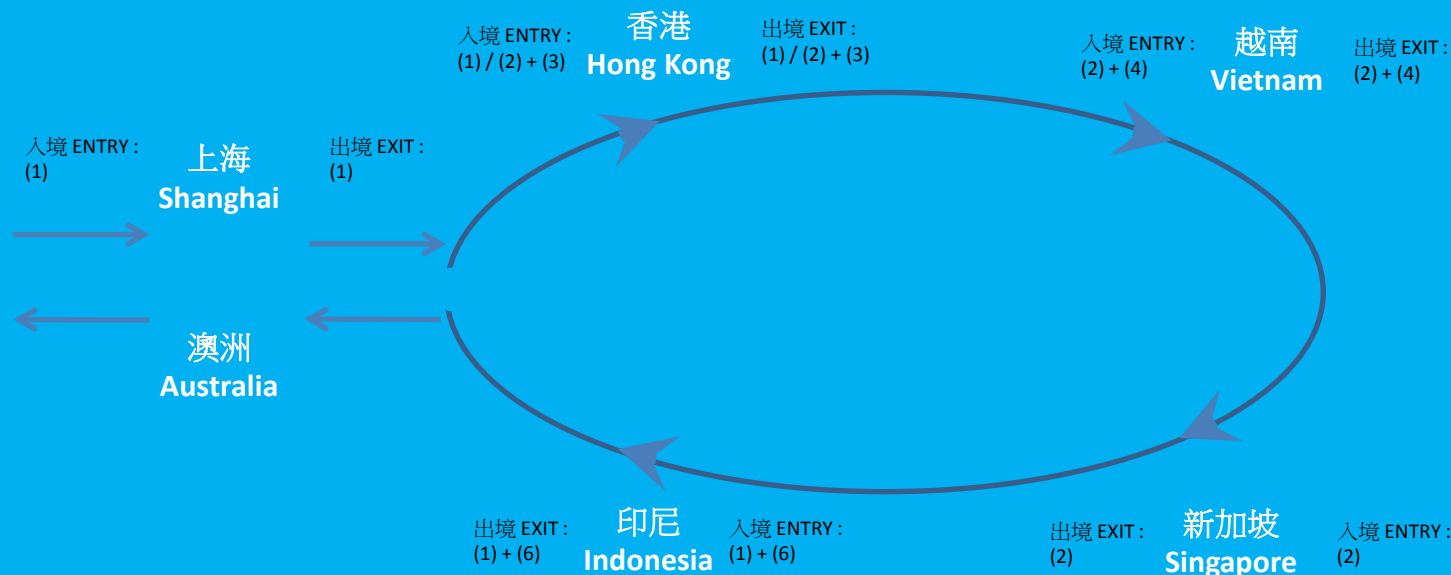

台灣人 Taiwan Residents

說明 Legend:

- (1) 台灣居民來往大陸通行證 Mainland Travel Permit for Taiwan resident
- (2) 國際護照 International Passport
- (3) 香港預辦入境登記 HK Pre-arrival Registration
- (4) 越南簽證 Vietnam visa
- (5) 澳洲電子旅行證 Australia Electronic Travel Authority