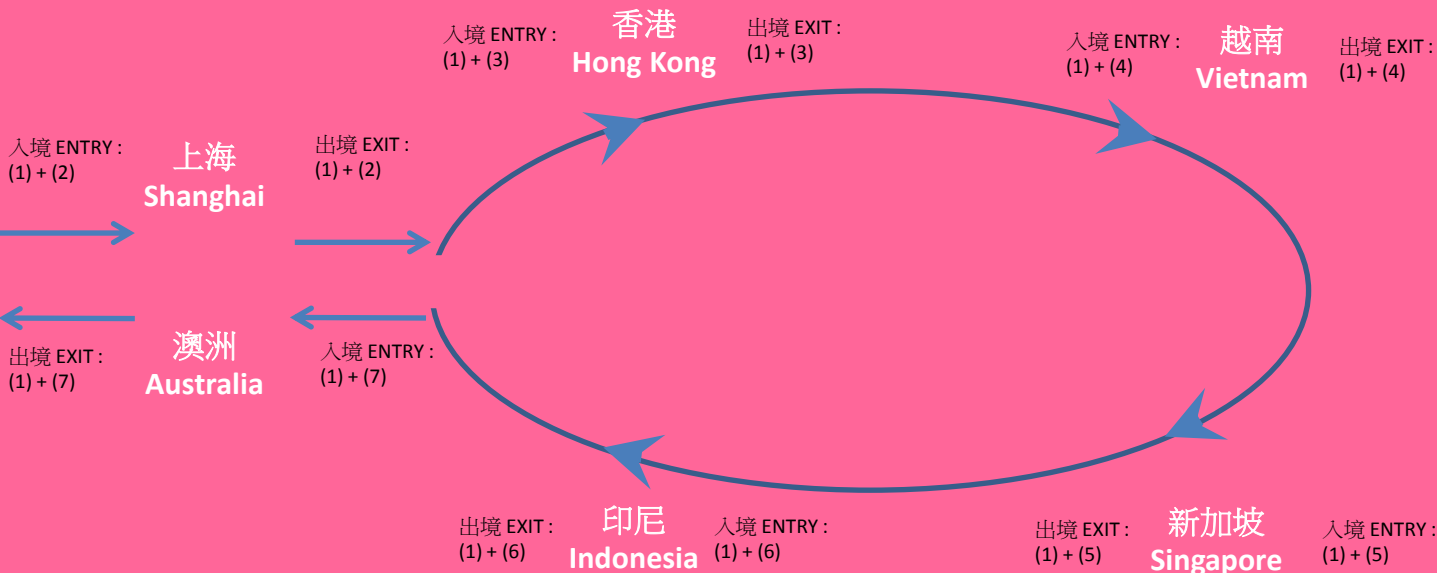

旅遊證件要求 TRAVEL DOCUMENT REQUIREMENT

行程 Routing: 上海 Shanghai > 香港 Hong Kong > 越南 Vietnam > 新加坡 Singapore > 印尼 Indonesia > 澳洲 Australia

中國居民 PRC Residents

說明 Legend:

- (1) 中國護照 PRC Passport
- (2) 越南簽證 Valid Single Entry Vietnam visa
- (3) 澳洲簽證 Valid Single Entry Australia visa

*PRC passports is applicable who are **in transit** through Hong Kong to another country or territory
*中國護照只適用於經香港 **過境** 前往另一國家 / 地區的旅客
** PRC Resident has a **valid** Australia visa /long-term pass (with a validity of at least 1 month from the date of entry into Singapore) is eligible for the 96-hour VFTF
中國公民持有**有效**澳洲簽證 / 長期簽證, 方可享受96小時免簽證措施(VFTF)

香港居民 Hong Kong Residents

說明 Legend:

- (1) 有效港澳居民來往內地通行證 Valid China Entry Permit
- (2) 香港身份證 HKID (永久性居民 permanent resident)
- (3) 國際護照 International Passport
- (4) 越南簽證 Vietnam visa
- (5) 澳洲電子旅行證 Australia Electronic Travel Authority

旅遊證件要求 TRAVEL DOCUMENT REQUIREMENT

行程 Routing: 上海Shanghai>香港 Hong Kong > 越南 Vietnam > 新加坡 Singapore > 印尼 Indonesia > 澳洲 Australia

外國人 Foreigners

說明 Legend:

- (1) 國際護照 International Passport
- (2) 中國簽證 China Visa (如適用)
- (3) 香港簽證 Hong Kong visa (如適用)
- (4) 越南簽證 Vietnam visa (如適用)
- (5) 新加坡簽證 Singapore Visa (如適用)
- (6) 印尼簽證 Indonesia Visa (如適用)
- (7) 澳洲簽證 / 電子旅行證 / eVisitor Australia visa / Australia Electronic Travel Authority / eVisitor (如適用)