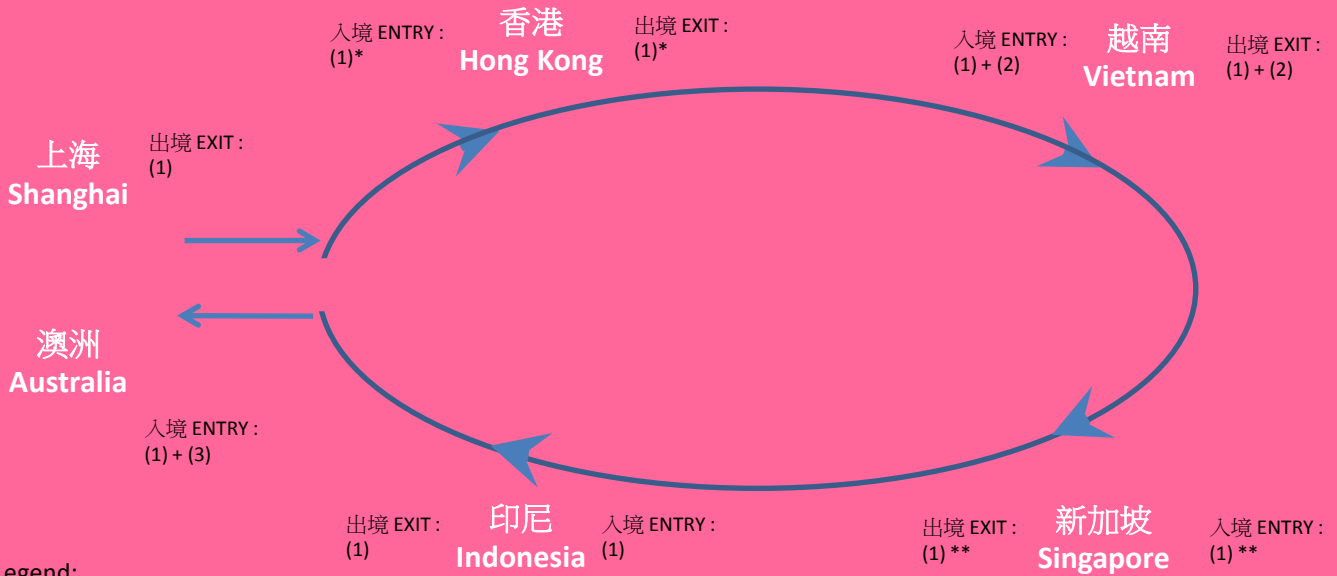

旅遊證件要求 TRAVEL DOCUMENT REQUIREMENT

行程 Routing: 上海 Shanghai > 香港 Hong Kong > 越南 Vietnam > 新加坡 Singapore > 印尼 Indonesia > 澳洲 Australia

中國居民 PRC Residents

說明 Legend:

- (1) 中國護照 PRC Passport
- (2) 越南簽證 Valid Single Entry Vietnam visa
- (3) 澳洲簽證 Valid Single Entry Australia visa

*PRC passports is applicable who are **in transit** through Hong Kong to another country or territory
*中國護照只適用於經香港 **過境** 前往另一國家 / 地區的旅客
** PRC Resident has a **valid** Australia visa /long-term pass (with a validity of at least 1 month from the date of entry into Singapore) is eligible for the 96-hour VFTF
中國公民持有**有效**澳洲簽證 / 長期簽證, 方可享受96小時免簽證措施(VFTF)

旅遊證件要求 TRAVEL DOCUMENT REQUIREMENT

行程 Routing: 上海Shanghai>香港 Hong Kong > 越南 Vietnam > 新加坡 Singapore > 印尼 Indonesia > 澳洲 Australia

外國人 Foreigners

說明 Legend:

- (1) 國際護照 International Passport
- (2) 中國簽證 China Visa (如適用)
- (3) 香港簽證 Hong Kong visa (如適用)
- (4) 越南簽證 Vietnam visa (如適用)
- (5) 新加坡簽證 Singapore Visa (如適用)
- (6) 印尼簽證 Indonesia Visa (如適用)
- (7) 澳洲簽證 / 電子旅行證 / eVisitor Australia visa / Australia Electronic Travel Authority / eVisitor (如適用)