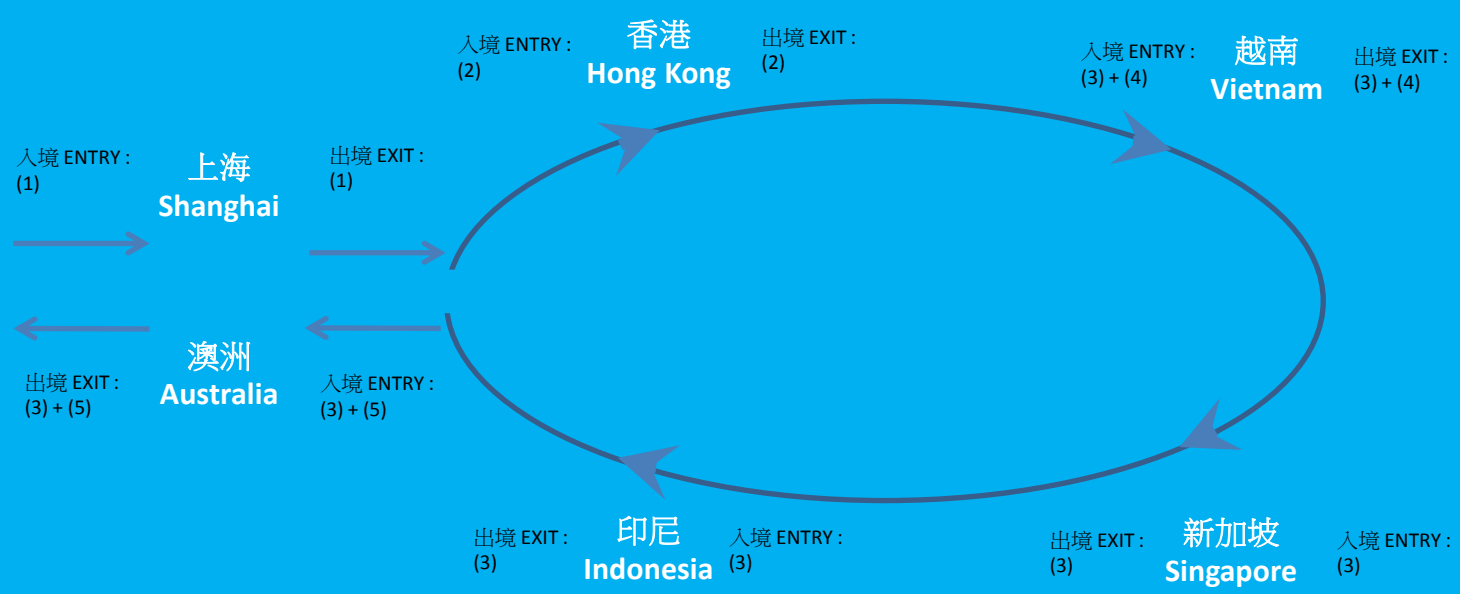

旅遊證件要求 TRAVEL DOCUMENT REQUIREMENT

行程 Routing: 上海 Shanghai > 香港 Hong Kong > 越南 Vietnam > 新加坡 Singapore > 印尼 Indonesia > 澳洲 Australia

中國居民 PRC Residents

說明 Legend:

- (1) 中國護照 PRC Passport
- (2) 越南簽證 Valid Single Entry Vietnam visa
- (3) 澳洲簽證 Valid Single Entry Australia visa

*PRC passports is applicable who are **in transit** through Hong Kong to another country or territory
*中國護照只適用於經香港 **過境** 前往另一國家 / 地區的旅客
** PRC Resident has a **valid** Australia visa /long-term pass (with a validity of at least 1 month from the date of entry into Singapore) is eligible for the 96-hour VFTF
中國公民持有**有效**澳洲簽證 / 長期簽證, 方可享受96小時免簽證措施(VFTF)

香港居民 Hong Kong Residents

說明 Legend:

- (1) 有效港澳居民來往內地通行證 Valid China Entry Permit
- (2) 香港身份證 HKID (永久性居民 permanent resident)
- (3) 國際護照 International Passport
- (4) 越南簽證 Vietnam visa
- (5) 澳洲電子旅行證 Australia Electronic Travel Authority

旅遊證件要求 TRAVEL DOCUMENT REQUIREMENT

行程 Routing: 上海Shanghai>香港 Hong Kong > 越南 Vietnam > 新加坡 Singapore > 印尼 Indonesia > 澳洲 Australia

外國人 Foreigners

說明 Legend:

- (1) 國際護照 International Passport
- (2) 中國簽證 China Visa (如適用)
- (3) 香港簽證 Hong Kong visa (如適用)
- (4) 越南簽證 Vietnam visa (如適用)
- (5) 新加坡簽證 Singapore Visa (如適用)
- (6) 印尼簽證 Indonesia Visa (如適用)
- (7) 澳洲簽證 / 電子旅行證 / eVisitor Australia visa / Australia Electronic Travel Authority / eVisitor (如適用)