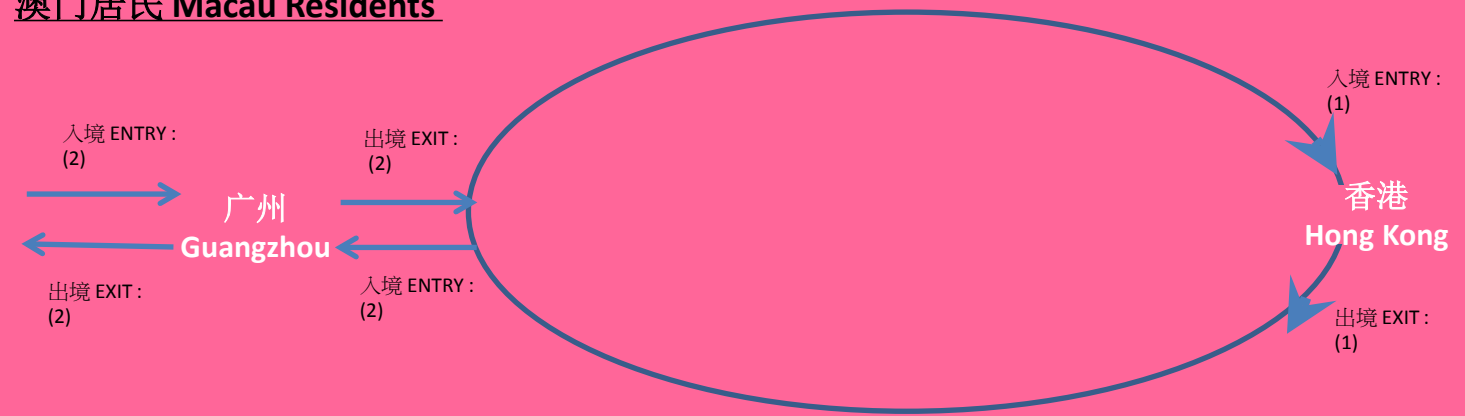

旅游证件要求 TRAVEL DOCUMENT REQUIREMENT  
 行程 Routing: 广州 Guangzhou > 香港 Hong Kong > 广州 Guangzhou

**中国居民 PRC Residents**

说明 Legend:

- (1) 有效往来港澳通行证<A> / 因公往来港澳通行证<B>  
 Valid Exit-Entry Permit to Hong Kong and Macau / Valid Business Exit-Entry Permit to Hong Kong and Macau  
 <A>需持有1次香港入境签注Self-prepared Single endorsement   
 <B>需持有2次香港入境签注Own Self-prepared Double endorsement  
 航程须于旅客获准在香港【逗留期限】内完成Cruise must be completed before 【LIMIT OF STAY】 expiry

**台湾居民 Taiwan Residents**

说明 Legend:

- (1) 有效台湾居民来往大陆通行证(台胞证) Valid Mainland Travel Permit for Taiwan resident

旅游证件要求 TRAVEL DOCUMENT REQUIREMENT  
 行程 Routing: 广州 Guangzhou > 香港 Hong Kong > 广州 Guangzhou

**澳门居民 Macau Residents**

說明 Legend:

- (1) 澳门特别行政区永久性居民身份证 Macau Smart Permanent Identity Card **或 OR** 有效澳门特区旅行证 Valid Macau SAR Travel Permit
- (2) 有效港澳居民来往内地通行证 <<回乡证>> Valid China Entry Permit

**外國人 Foreigners**