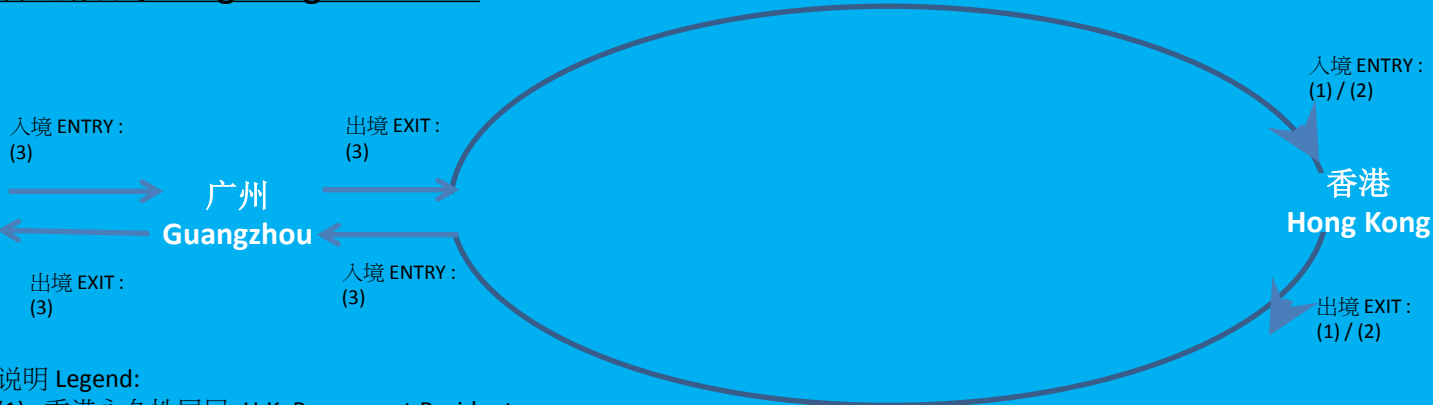

旅游证件要求 TRAVEL DOCUMENT REQUIREMENT  
 行程 Routing: 广州 Guangzhou > 香港 Hong Kong > 广州 Guangzhou

**中国居民 PRC Residents**

说明 Legend:

- (1) 有效往来港澳通行证<A> / 因公往来港澳通行证<B>  
 Valid Exit-Entry Permit to Hong Kong and Macau / Valid Business Exit-Entry Permit to Hong Kong and Macau  
 <A>需持有1次香港入境签注Self-prepared Single endorsement   
 <B>需持有2次香港入境签注Own Self-prepared Double endorsement  
 航程须于旅客获准在香港【逗留期限】内完成Cruise must be completed before 【LIMIT OF STAY】 expiry

**香港居民 Hong Kong Residents**

说明 Legend:

- (1) 香港永久性居民 H.K. Permanent Residents  
 十一岁或以上 aged 11 & above : 香港永久性居民身份证 (\*\*\*) 或 (\*) HK Permanent Identity Card (\*\*\*) or (\*)  
 十一岁或以下 aged 10 & below : 香港特别行政区回港证 HKSAR Re-entry Permit 或OR 护照Passport
- (2) 香港居民 (非永久性) H.K. Residents (Non-Permanent)  
 香港身份证 HK Identity Card ('C' or 'U' Symbol) 及 and 有效香港特别行政区签证身份书 Valid HKSAR Document of Identity
- (3) 有效港澳居民来往内地通行证<<回乡证>> Valid China Entry Permit

**台湾居民 Taiwan Residents**

说明 Legend:

- (1) 有效台湾居民来往大陆通行证(台胞证) Valid Mainland Travel Permit for Taiwan resident

旅游证件要求 TRAVEL DOCUMENT REQUIREMENT  
 行程 Routing: 广州 Guangzhou > 香港 Hong Kong > 广州 Guangzhou