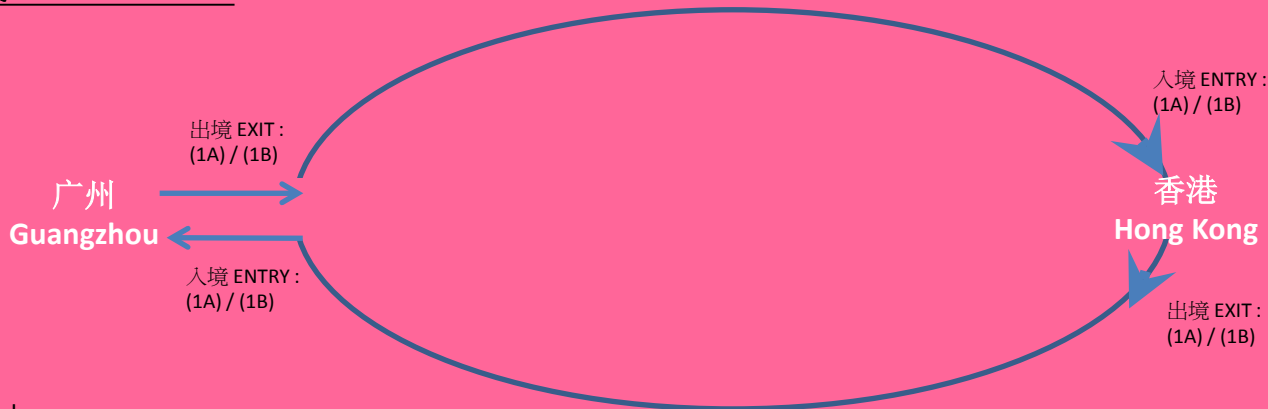

旅游证件要求 TRAVEL DOCUMENT REQUIREMENT  
 行程 Routing: 广州 Guangzhou > 香港 Hong Kong > 广州 Guangzhou

**中国居民 PRC Residents**

说明 Legend:

- (1) 有效往来港澳通行证<A> / 因公往来港澳通行证<B>  
 Valid Exit-Entry Permit to Hong Kong and Macau / Valid Business Exit-Entry Permit to Hong Kong and Macau  
 <A>需持有1次香港入境签注Self-prepared Single endorsement   
 <B>需持有2次香港入境签注Own Self-prepared Double endorsement  
 航程须于旅客获准在香港【逗留期限】内完成Cruise must be completed before 【LIMIT OF STAY】 expiry

**香港居民 Hong Kong Residents**

说明 Legend:

- (1) 香港永久性居民 H.K. Permanent Residents  
 十一岁或以上 aged 11 & above : 香港永久性居民身份证 (\*\*\*) 或 (\*) HK Permanent Identity Card (\*\*\*) or (\*)  
 十一岁或以下 aged 10 & below : 香港特别行政区回港证 HKSAR Re-entry Permit 或OR 护照Passport
- (2) 香港居民 (非永久性) H.K. Residents (Non-Permanent)  
 香港身份证 HK Identity Card ('C' or 'U' Symbol) 及 and 有效香港特别行政区签证身份书 Valid HKSAR Document of Identity
- (3) 有效港澳居民来往内地通行证<<回乡证>> Valid China Entry Permit

**台湾居民 Taiwan Residents**

说明 Legend:

- (1) 有效台湾居民来往大陆通行证(台胞证) Valid Mainland Travel Permit for Taiwan resident

旅游证件要求 TRAVEL DOCUMENT REQUIREMENT  
 行程 Routing: 广州 Guangzhou > 香港 Hong Kong > 广州 Guangzhou