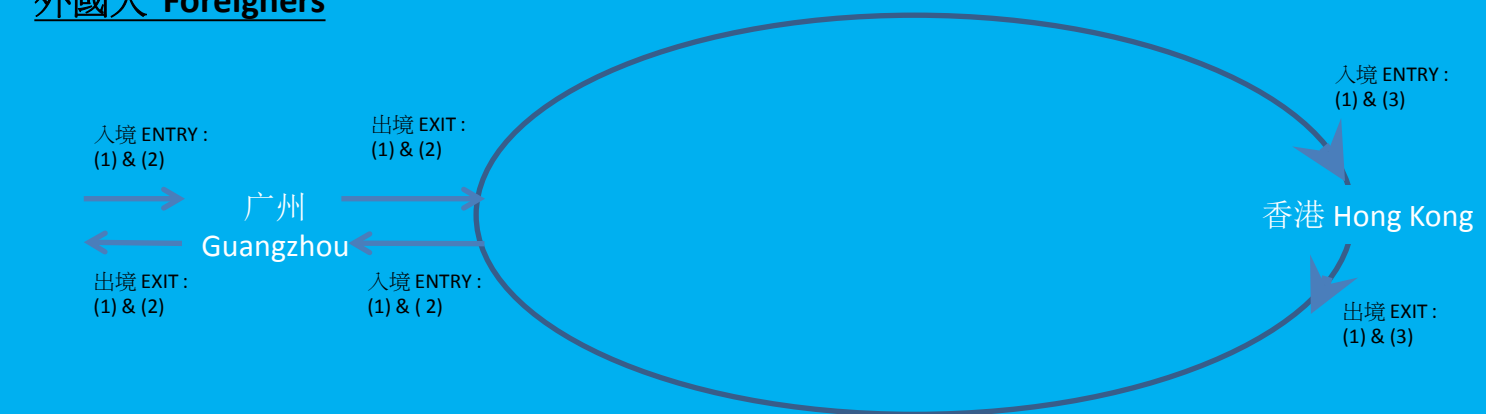

外國人 Foreigners

說明 Legend:

- (1) 有效国际护照 Valid International Passport
  - (2) 有效中国签证(如适用) Valid China Visa (if applicable)
  - (3) 2次性有效香港签证(如适用) (1次备作回程入境香港时使用) Valid Double entry HKSAR visa (if applicable) (Single visa for re-entry HK use)
2. **或 OR** 有效预办入境登记* Valid pre-arrival registration (PAR) * online
   * 由2017年1月23日起生效并适用于印度国民
   * Effective from 23 January 2017 and for Indian nationals only.