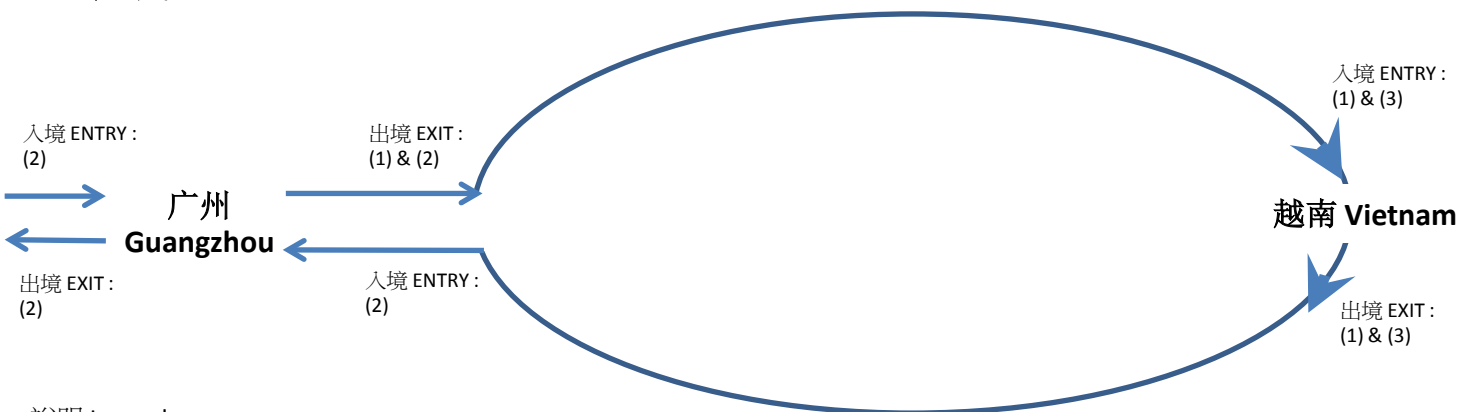

澳门居民 Macau Residents

說明 Legend:

- (1) 有效澳门特区护照 Valid Macau SAR Passport
  或OR 有效澳门特区旅行证 Valid Macau SAR Travel Permit
- (2) 有效港澳居民来往内地通行证<<回乡证>> Valid China Entry Permit
- (3) 1次性有效越南签证 Valid Single Entry Vietnam visa