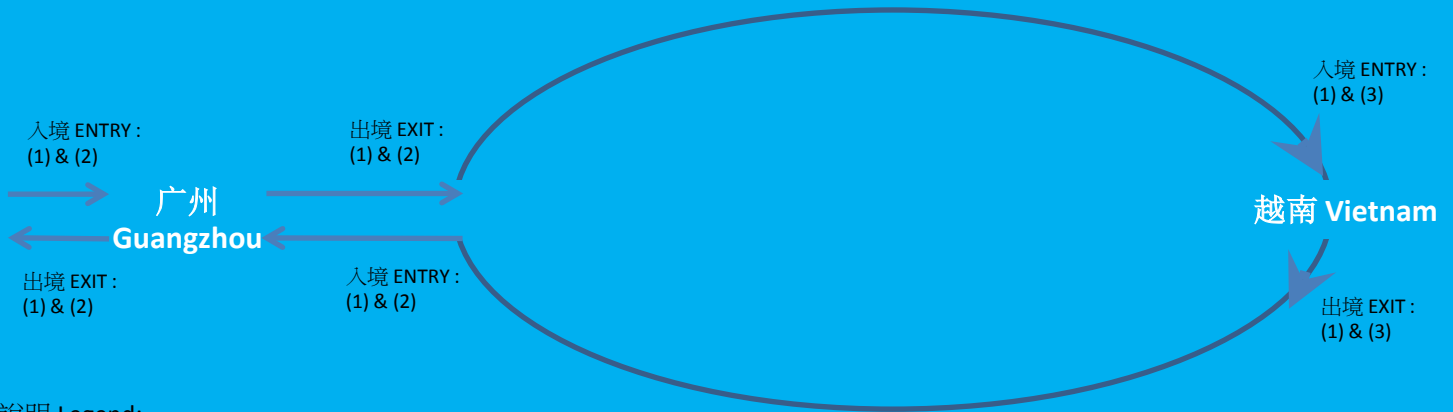

旅游证件要求 TRAVEL DOCUMENT REQUIREMENT
行程 Routing: 广州 Guangzhou>越南 Vietnam>广州Guangzhou

中国居民 PRC Residents

说明 Legend:

- (1) 有效中国护照 Valid PRC Passport
- (2) 1次性有效越南签证 Valid Single Entry Vietnam visa

香港居民 Hong Kong Residents

旅游证件要求 TRAVEL DOCUMENT REQUIREMENT
行程 Routing: 广州 Guangzhou>越南 Vietnam>广州Guangzhou

台湾居民 Taiwan Residents

说明 Legend:

- (1) 有效台湾护照 Valid Taiwan Passport
- (2) 有效台湾居民来往大陆通行证(台胞证)
Valid Mainland Travel Permit for Taiwan resident ("Tai Bao Zheng")
- (3) 1次性有效越南签证 Valid Single Entry Vietnam visa

外国人 Foreigners

说明 Legend:

- (1) 有效国际护照 Valid International Passport
- (2) 2次性有效中国签证(如适用)(1次备作回程入境广州之用)
Valid Double Entry China Visa (if applicable) (Single visa for re-entry Guangzhou use)
- (3) 1次性有效越南签证 Valid Single Entry Vietnam visa