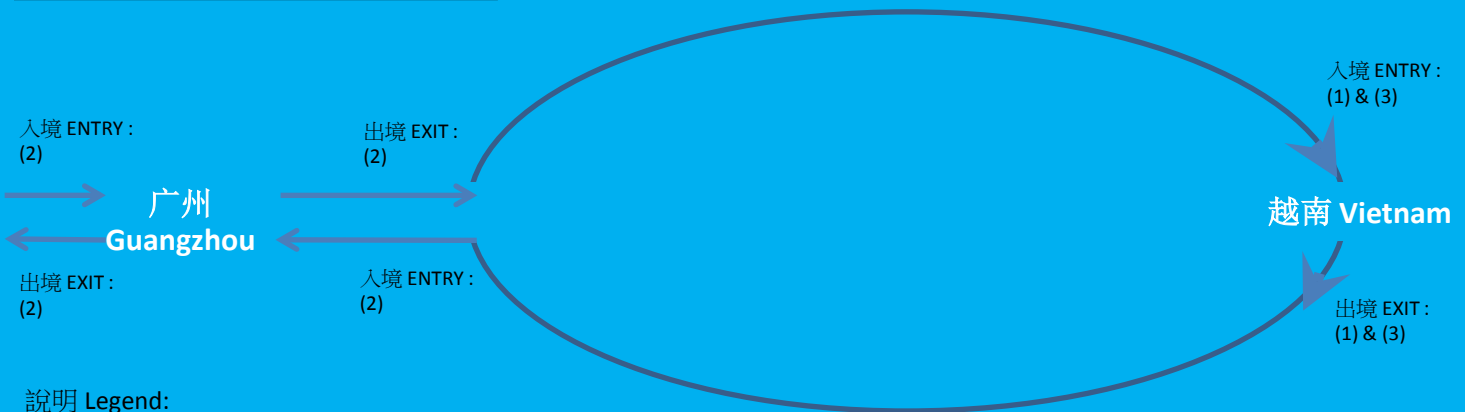

旅游证件要求 TRAVEL DOCUMENT REQUIREMENT
行程 Routing: 广州 Guangzhou>越南 Vietnam>广州Guangzhou

中国居民 PRC Residents

说明 Legend:

- (1) 有效中国护照 Valid PRC Passport
- (2) 1次性有效越南签证 Valid Single Entry Vietnam visa

香港居民 Hong Kong Residents

旅游证件要求 TRAVEL DOCUMENT REQUIREMENT
行程 Routing: 广州 Guangzhou>越南 Vietnam>广州Guangzhou

台湾居民 Taiwan Residents

说明 Legend:

- (1) 有效台湾护照 Valid Taiwan Passport
- (2) 有效台湾居民来往大陆通行证(台胞证)
Valid Mainland Travel Permit for Taiwan resident ("Tai Bao Zheng")
- (3) 1次性有效越南签证 Valid Single Entry Vietnam visa

外国人 Foreigners

说明 Legend:

- (1) 有效国际护照 Valid International Passport
- (2) 2次性有效中国签证(如适用)(1次备作回程入境广州之用)
Valid Double Entry China Visa (if applicable) (Single visa for re-entry Guangzhou use)
- (3) 1次性有效越南签证 Valid Single Entry Vietnam visa