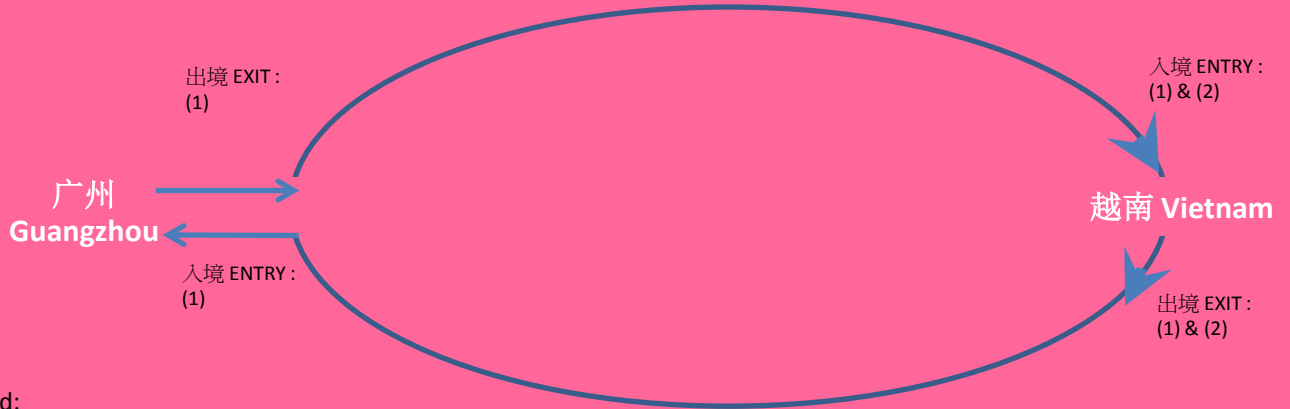

旅游证件要求 TRAVEL DOCUMENT REQUIREMENT
行程 Routing: 广州 Guangzhou>越南 Vietnam>广州Guangzhou

中国居民 PRC Residents

说明 Legend:

- (1) 有效中国护照 Valid PRC Passport
- (2) 1次性有效越南签证 Valid Single Entry Vietnam visa

香港居民 Hong Kong Residents

說明 Legend:

- (1) 有效护照 (英国国民(海外)护照/ 香港特区护照) Valid Passport (BNO or HKSAR)
或OR 有效香港特别行政区签证身份书 Valid HKSAR Document of Identity
- (2) 有效港澳居民来往内地通行证<<回乡证>> Valid China Entry Permit
- (3) 1次性有效越南签证 Valid Single Entry Vietnam visa

旅游证件要求 TRAVEL DOCUMENT REQUIREMENT
行程 Routing: 广州 Guangzhou>越南 Vietnam>广州Guangzhou

台湾居民 Taiwan Residents

说明 Legend:

- (1) 有效台湾护照 Valid Taiwan Passport
- (2) 有效台湾居民来往大陆通行证(台胞证)
Valid Mainland Travel Permit for Taiwan resident ("Tai Bao Zheng")
- (3) 1次性有效越南签证 Valid Single Entry Vietnam visa

外国人 Foreigners

说明 Legend:

- (1) 有效国际护照 Valid International Passport
- (2) 2次性有效中国签证(如适用)(1次备作回程入境广州之用)
Valid Double Entry China Visa (if applicable) (Single visa for re-entry Guangzhou use)
- (3) 1次性有效越南签证 Valid Single Entry Vietnam visa