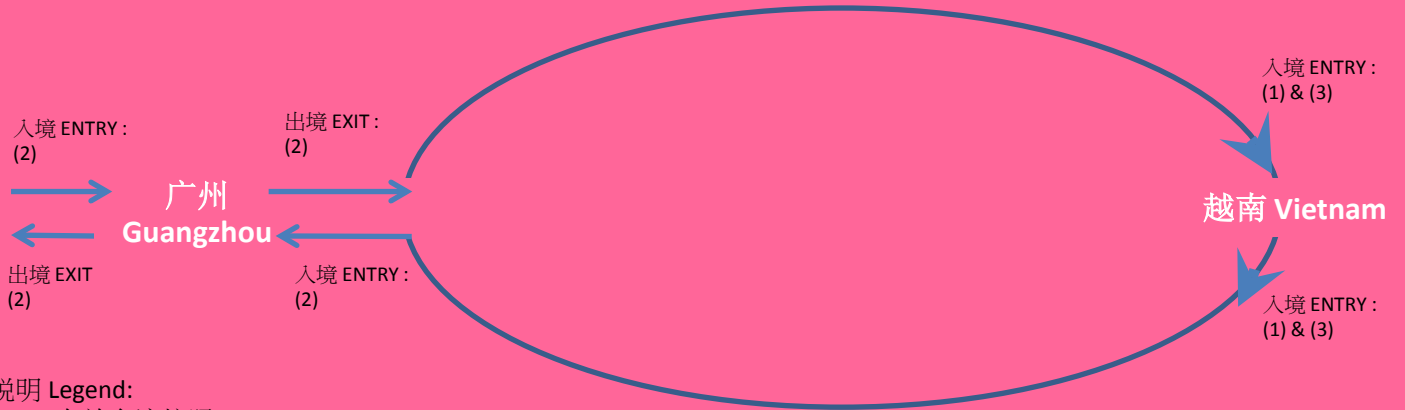

旅游证件要求 TRAVEL DOCUMENT REQUIREMENT
行程 Routing: 广州 Guangzhou>越南 Vietnam>广州Guangzhou

中国居民 PRC Residents

说明 Legend:

- (1) 有效中国护照 Valid PRC Passport
- (2) 1次性有效越南签证 Valid Single Entry Vietnam visa

香港居民 Hong Kong Residents

澳门居民 Macau Residents

說明 Legend:

- (1) 有效澳门特区护照 Valid Macau SAR Passport
或OR 有效澳门特区旅行证 Valid Macau SAR Travel Permit
- (2) 有效港澳居民来往内地通行证<<回乡证>> Valid China Entry Permit
- (3) 1次性有效越南签证 Valid Single Entry Vietnam visa

旅游证件要求 TRAVEL DOCUMENT REQUIREMENT
行程 Routing: 广州 Guangzhou>越南 Vietnam>广州Guangzhou

台湾居民 Taiwan Residents

说明 Legend:

- (1) 有效台湾护照 Valid Taiwan Passport
- (2) 有效台湾居民来往大陆通行证(台胞证)
Valid Mainland Travel Permit for Taiwan resident ("Tai Bao Zheng")
- (3) 1次性有效越南签证 Valid Single Entry Vietnam visa

外国人 Foreigners

说明 Legend:

- (1) 有效国际护照 Valid International Passport
- (2) 2次性有效中国签证(如适用)(1次备作回程入境广州之用)
Valid Double Entry China Visa (if applicable) (Single visa for re-entry Guangzhou use)
- (3) 1次性有效越南签证 Valid Single Entry Vietnam visa